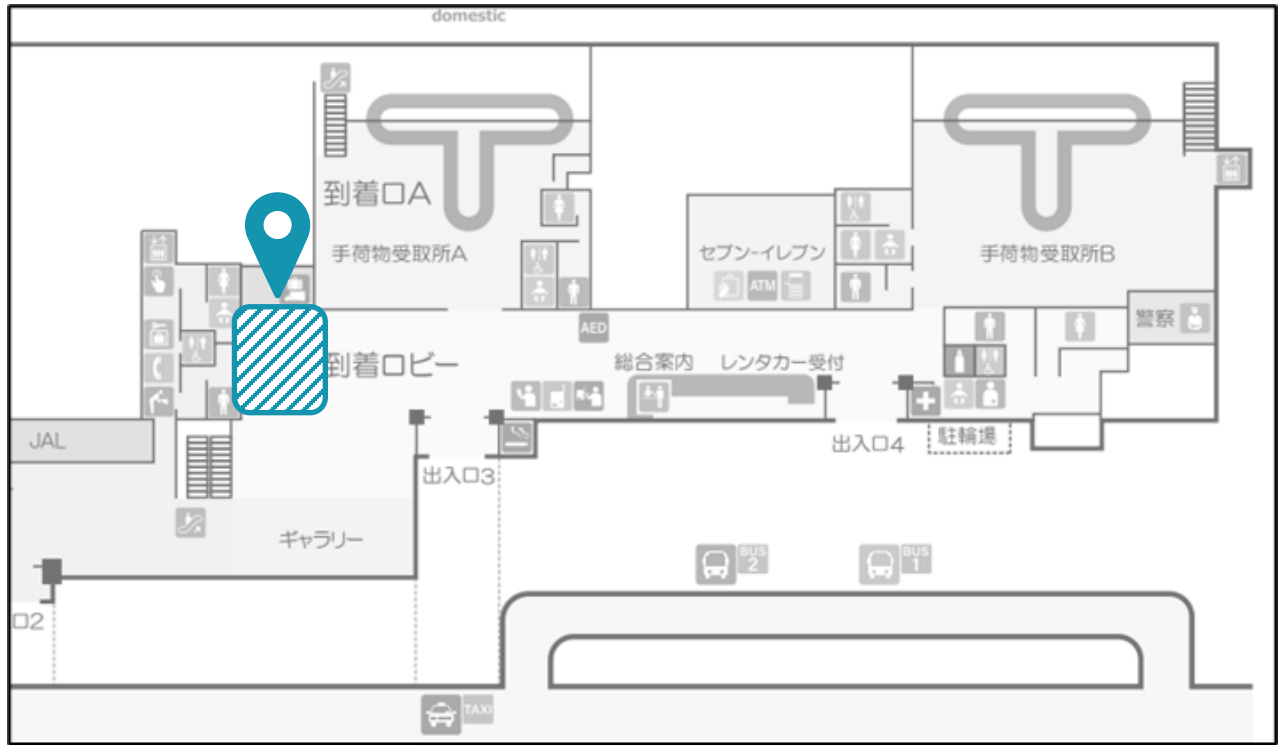

参考：設置場所地図

旭川空港国内線1階到着フロア

Hokkaido
Airports