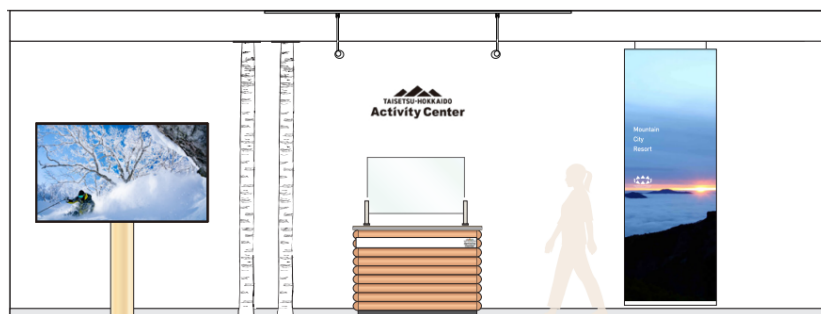

2022年12月14日(水)
北海道エアポート株式会社

『アクティビティセンター旭川空港』がオープン ～地域一体となり山岳・スノーリゾートとしての魅力を発信する新たな拠点～

北海道エアポート株式会社は、旭川空港国内線1階到着ロビーにおいて、旭川空港圏域のアクティビティに特化した拠点『アクティビティセンター旭川空港』を12月17日(土)にオープンいたします。本施設は、「情報発信機能」に加え「体験機能」「出発地点機能」を提供し、地域の玄関口として魅力を発信する拠点を目指します。

カウンターイメージ

施設概要

本施設は、一般社団法人大雪カムイミンタラDMOと協働し、地域の関係者等と一体となったアウトドアブランディング・受入環境整備により、地域ブランドの確立に取り組みます。また、旭川空港起点の体験型観光ルートの形成も目指します。

- 名称 : アクティビティセンター旭川空港
- 場所 : 旭川空港国内線1階到着フロア(現 リラクゼーションスペース) ※次頁参照
- 運営 : 北海道エアポート株式会社(委託先: 一般社団法人大雪カムイミンタラDMO)
- 内容 : (1)情報発信機能
 - ・アクティビティに特化した情報発信コーナーの整備
 - ・専門スタッフによる対面カウンターの設置 ※2023年3月までは土日祝のみ(2)体験機能
 - ・ワークショップの開催
 - ・空港公園等を活用したアクティビティイベントの開催(予定)等(3)出発地点機能
 - ・身支度スペースの設置
 - ・スキー場LIVE情報やガイド情報の提供