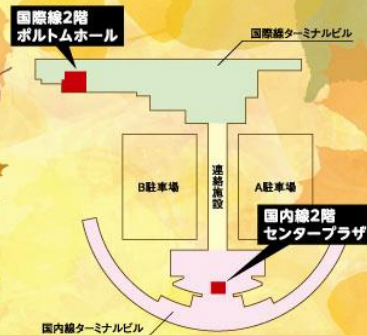

○開催日：2024年10月20日(日) ※入場・観覧は無料です

○場所：新千歳空港 国際線旅客ターミナルビル2階「ポルトムホール」
国内線旅客ターミナルビル2階「センタープラザ」

○内容：①演 奏：千歳・苫小牧市の学生による演奏ステージ

②書 道：札幌南高校書道部 揮毫パフォーマンス

③写 真：プロ写真家 中西敏貴／ルーク・オザワ／長根広和 の3氏
合同写真展「北海道の絶景」

④イ ラ ス ト：イラストレーター あけたらしろめ 氏 ライブドローイング

⑤絵画・美術：千歳・苫小牧市の学生による 学生作品展
【苫小牧市】苫小牧工業高等専門学校(書道部・写真部・美術同好会)
駒澤大学附属苫小牧高校(書道部・写真部・美術部)
【千歳市】「ふるさとポケット」で展示のイラスト(一部)

○その他：新千歳空港ホームページ内イベントページにも情報を掲載しております。

<https://www.hokkaido-airports.com/ja/new-chitose/spend/event/3527.html>

<本件に関するお問い合わせ>

北海道エアポート(株) 新千歳空港事業所 管理部 総務課 0123-46-5100
リテール部 リテール課 0123-46-5115

Airport Art Fest

New Chitose Airport

2024.10.20 sun 入場・観覧無料

イベント1

千歳・苫小牧市の学生による 演奏ステージ

会場 / 国際線2階ポルトムホール メインホール

イベント3

中西敏貴 / ルーク・オザワ / 長根広和 合同写真展 『北海道の絶景』

会場 / 国際線2階ポルトムホール セミナールーム

時間 / 10:00~17:00

各ジャンルで活躍されている写真家3名による合同写真展を開催。全道と宗谷地方の絶景をテーマに写真を展示します。

イベント4

イラストレーター『あけたらしろめ』 ライブドローイング

会場 / 国内線2階
センタープラザ